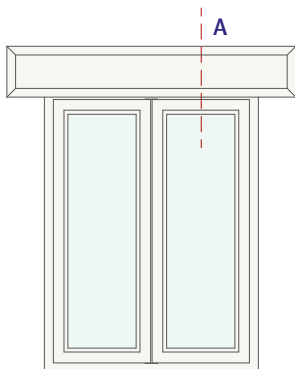

**CASSONETTO RESTAURO
PRISMA 10**
Situazione di Montaggio

scala 1:5