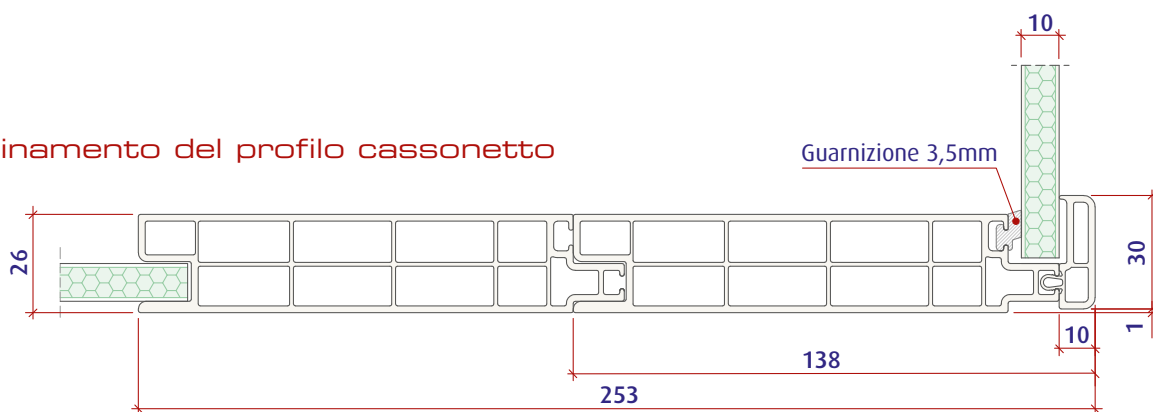

## CASSONETTO RESTAURO PRISMA 10

Sezioni

### Sezione del profilo cassonetto

### Abbinamento del profilo cassonetto

## CASSONETTO RESTAURO PRISMA 24

Combinazioni Profilo - Telaio

scala 1:3

**CASSONETTO RESTAURO PRISMA 24**  
Sezione Verticale generica

scala 1:3