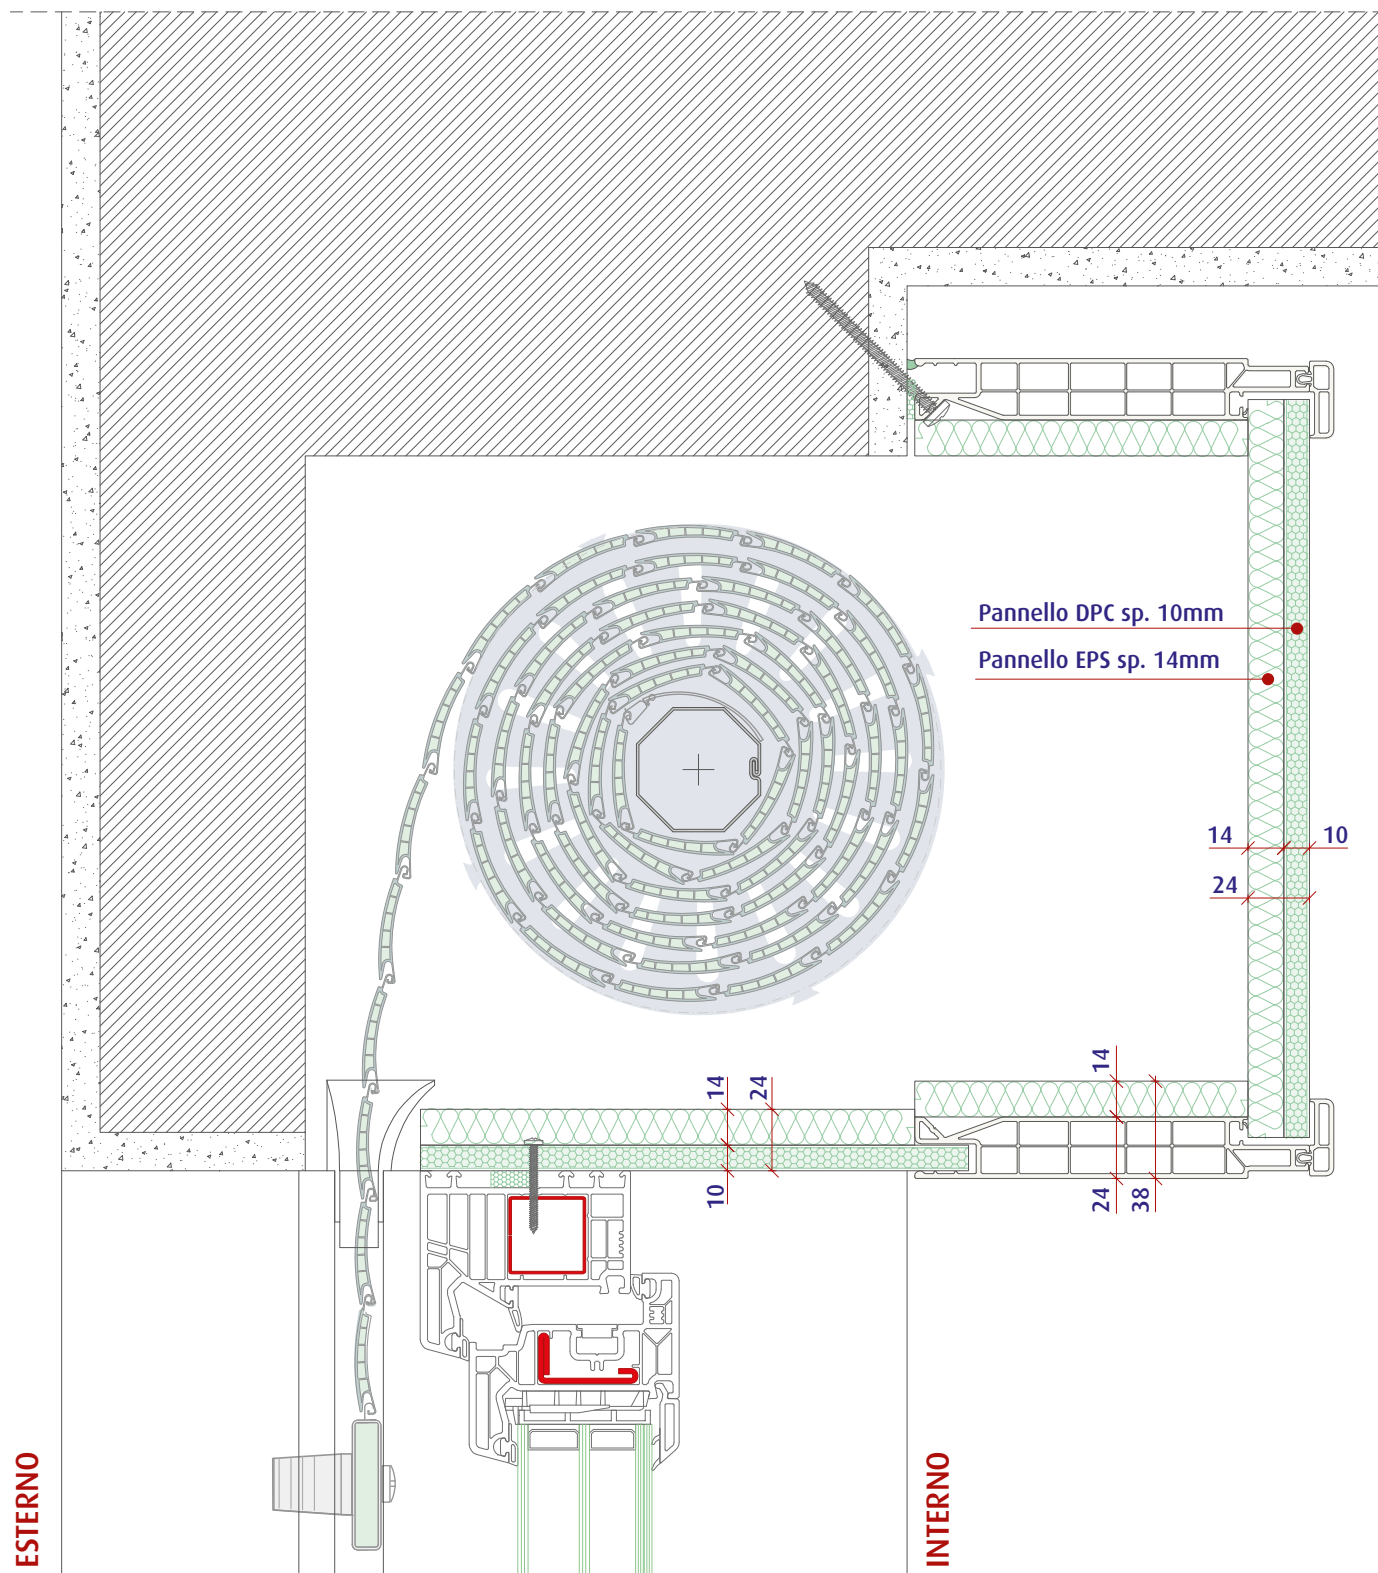

### Abbinamento del profilo cassonetto

### Profili di collegamento

**CASSONETTO RESTAURO  
PRISMA 10**  
Situazione di Montaggio

scala 1:5

## CASSONETTO RESTAURO PRISMA 24

Combinazioni Profilo - Telaio

scala 1:3

**CASSONETTO RESTAURO PRISMA 24**  
Sezione Verticale generica

scala 1:3

## CASSONETTO RESTAURO PRISMA 24 con Isolamento aggiuntivo Combinazioni Profilo - Telaio

scala 1:3

**CASSONETTO RESTAURO PRISMA 24**  
con Isolamento aggiuntivo  
Sezione Verticale generica

scala 1:3

La **Finestra in PVC** di Qualità Superiore