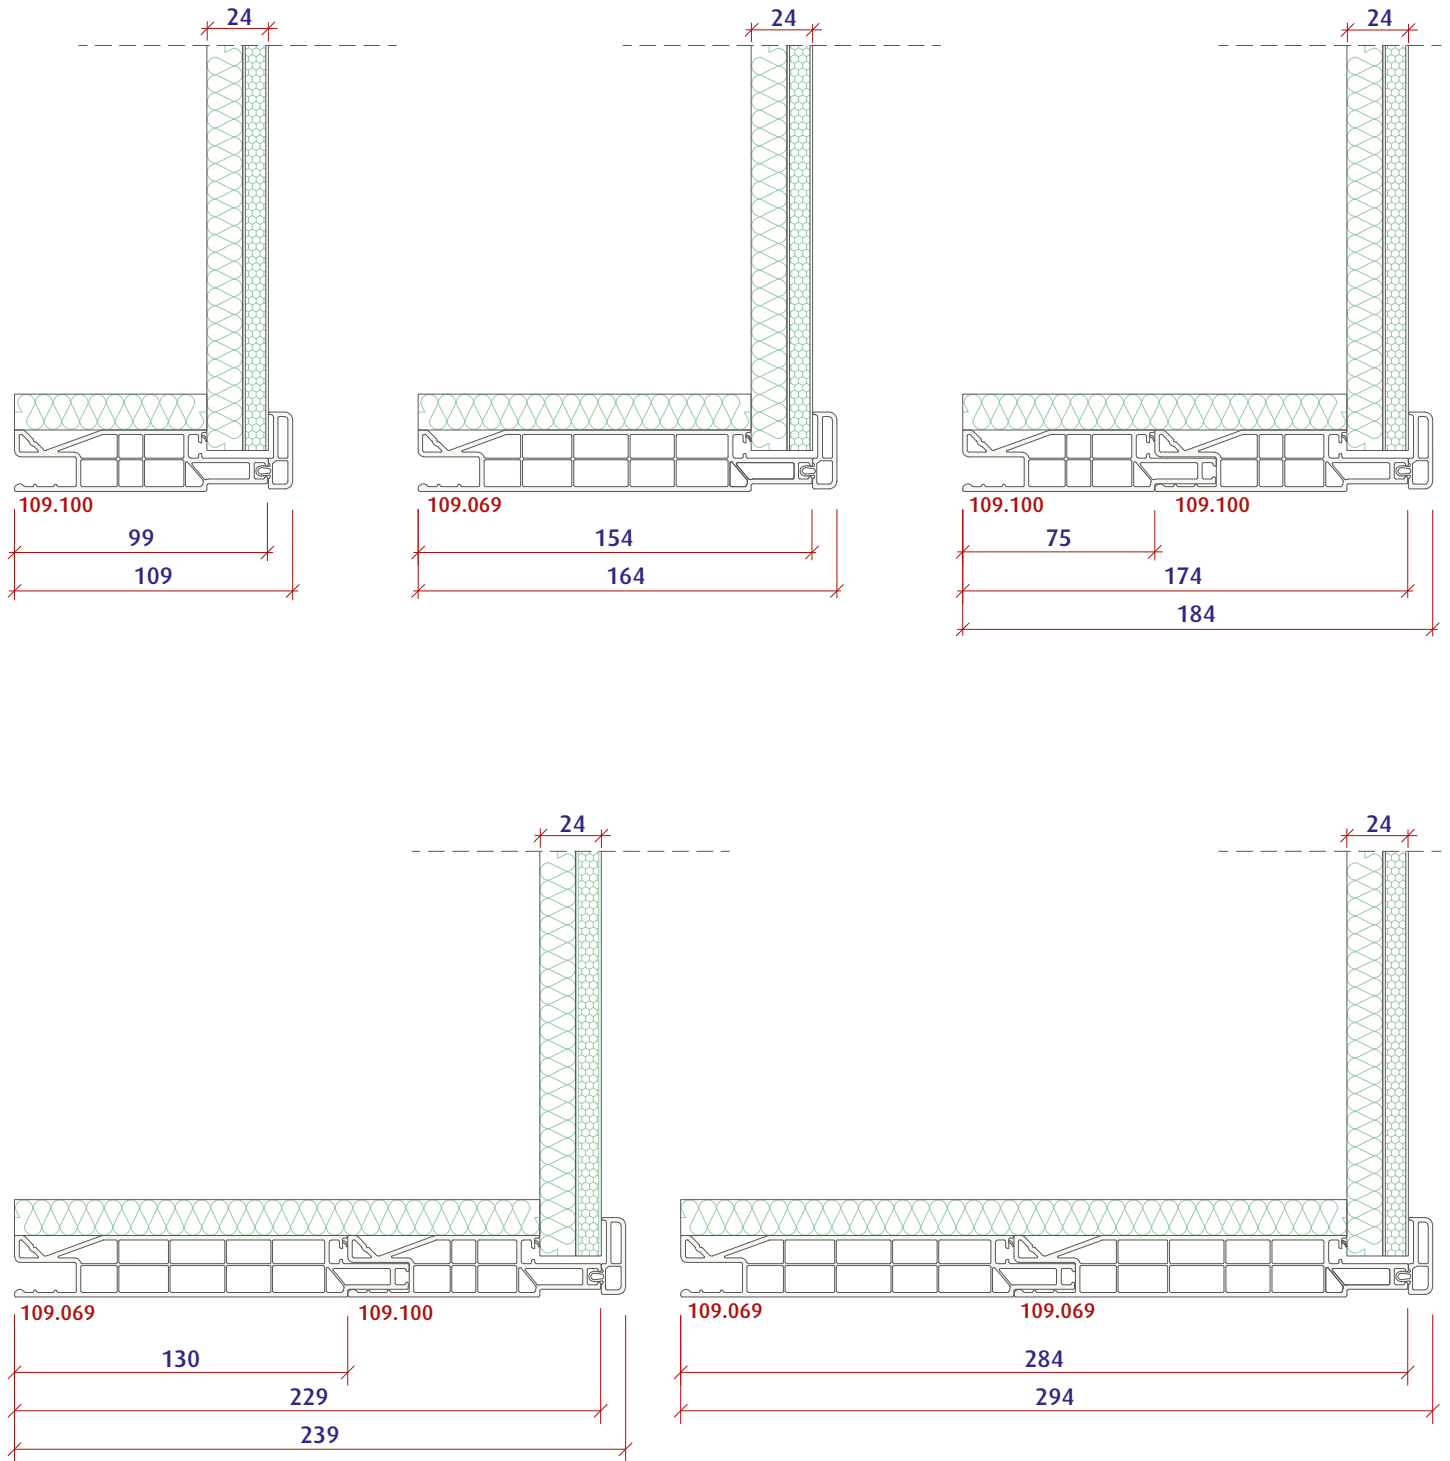

### Abbinamento del profilo cassonetto

### Profili di collegamento

**CASSONETTO RESTAURO  
PRISMA 10**  
Situazione di Montaggio

scala 1:5

## CASSONETTO RESTAURO PRISMA 24

Combinazioni Profilo - Telaio

scala 1:3

**CASSONETTO RESTAURO PRISMA 24**  
Sezione Verticale generica

scala 1:3

## CASSONETTO RESTAURO PRISMA 24 con Isolamento aggiuntivo Combinazioni Profilo - Telaio

scala 1:3

**CASSONETTO RESTAURO PRISMA 24**  
con Isolamento aggiuntivo  
Sezione Verticale generica

scala 1:3

La **Finestra in PVC** di Qualità Superiore