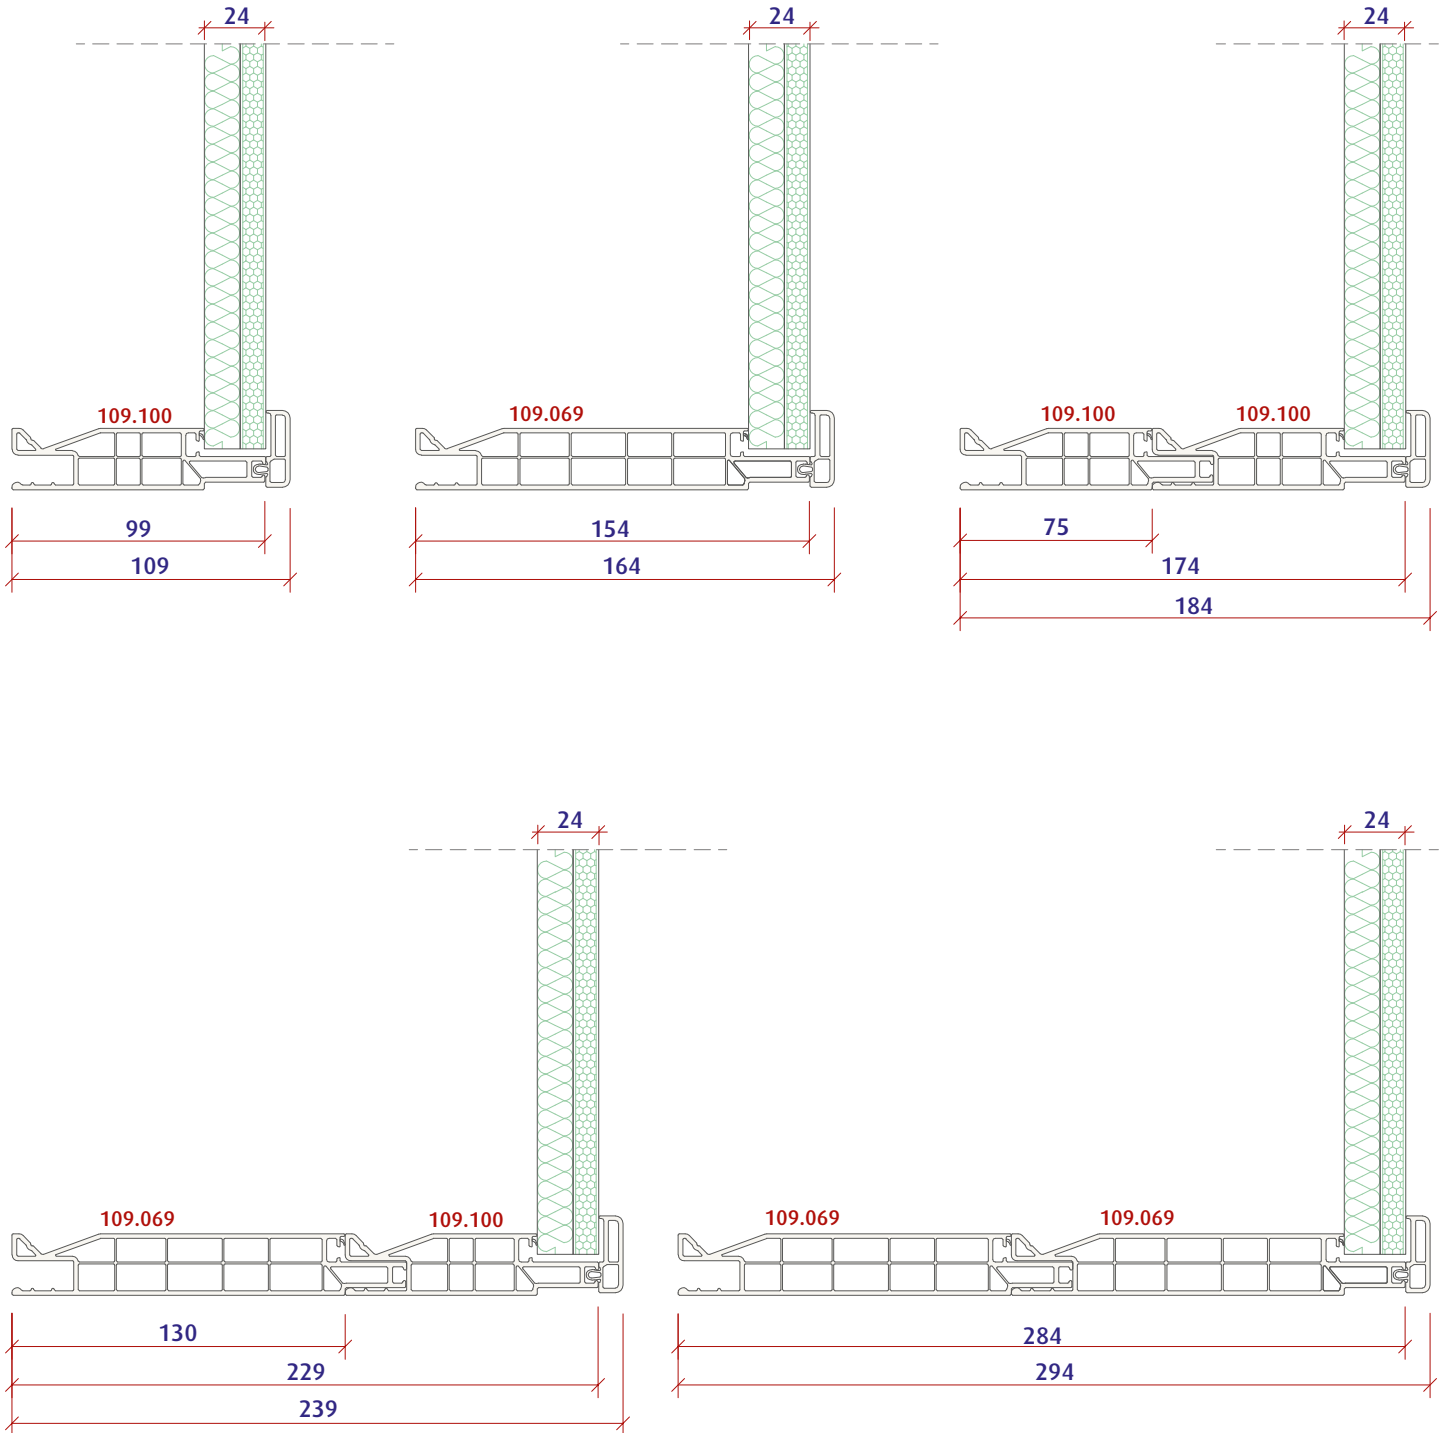

### Sezione del profilo cassonetto

### Abbinamento del profilo cassonetto

### Profili di collegamento

**CASSONETTO RESTAURO  
PRISMA 10**  
Situazione di Montaggio

scala 1:5

## CASSONETTO RESTAURO PRISMA 24

Combinazioni Profilo - Telaio

scala 1:3

**CASSONETTO RESTAURO PRISMA 24**  
Sezione Verticale generica

scala 1:3