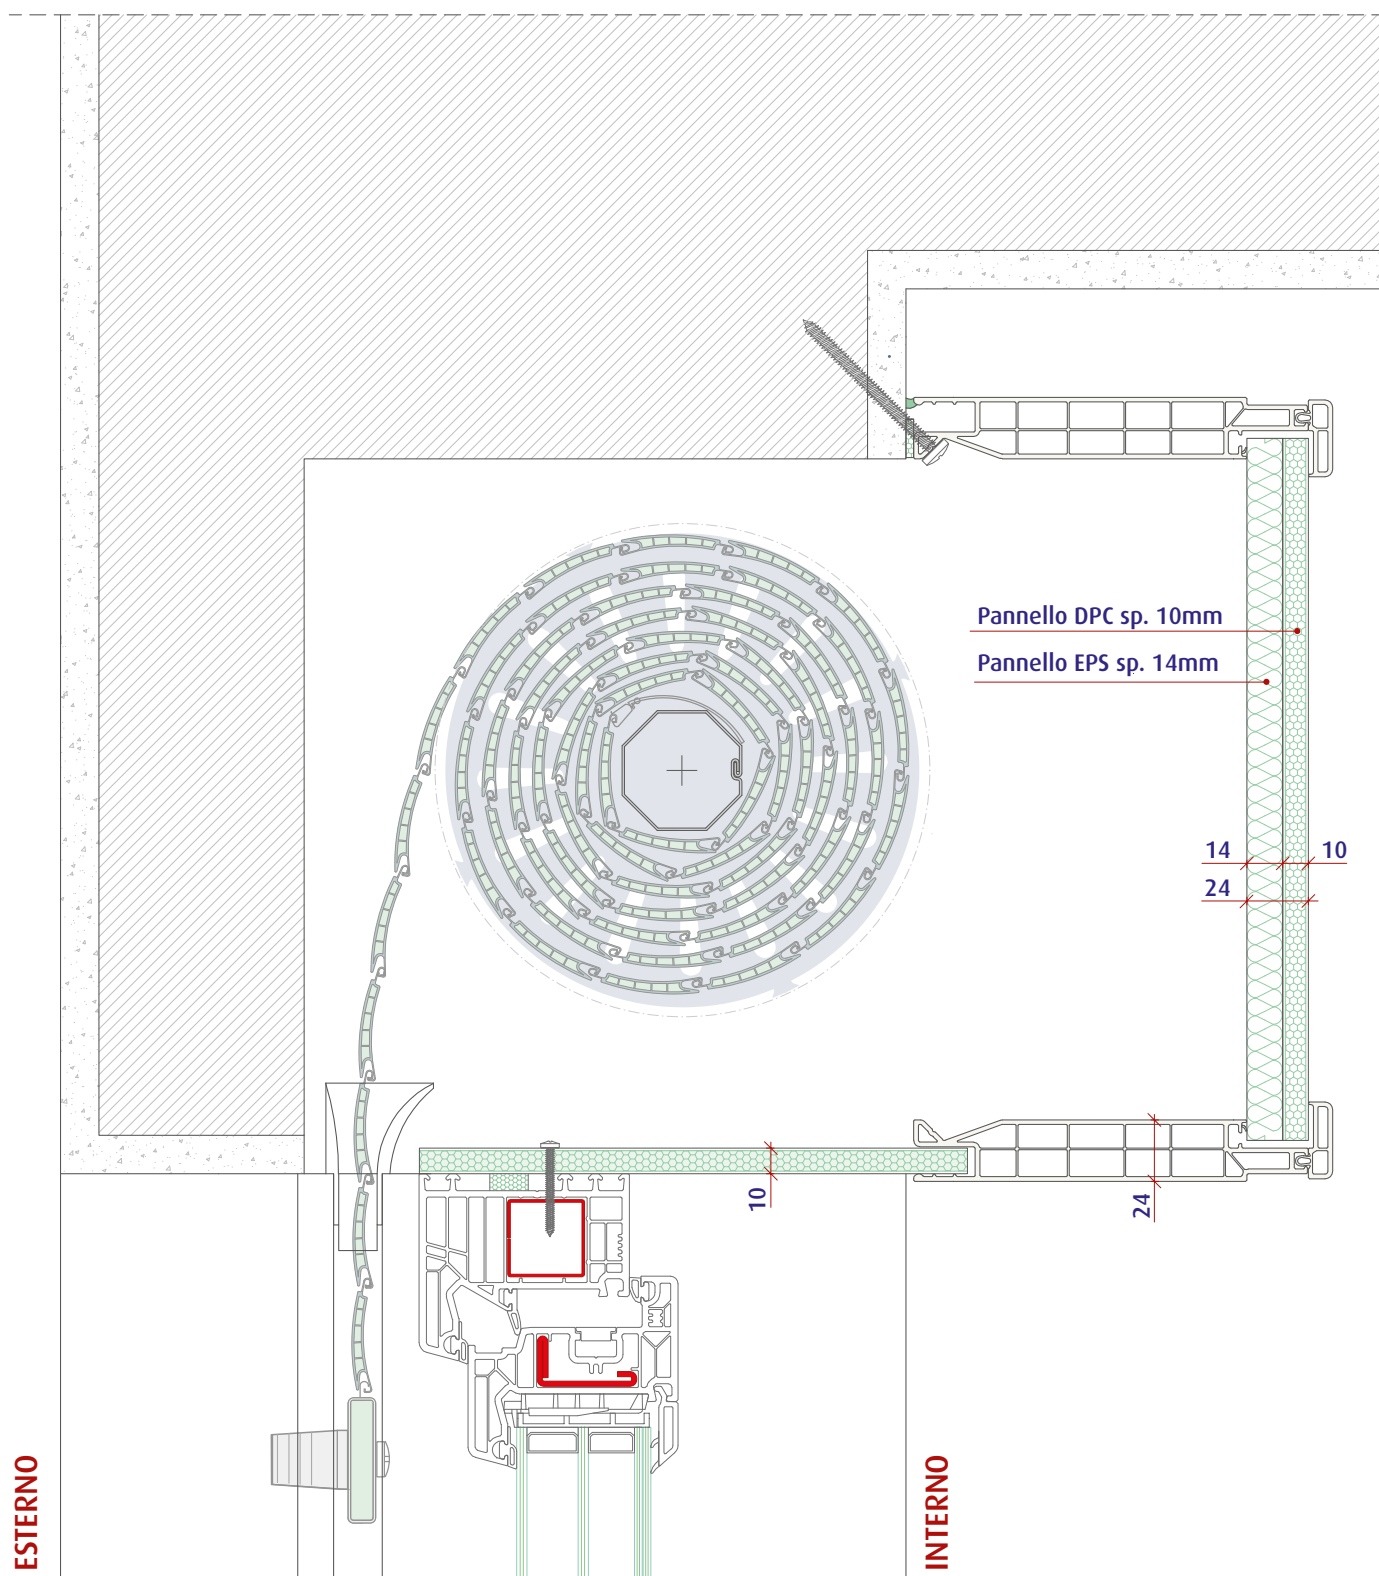

### Sezione del profilo cassonetto

### Abbinamento del profilo cassonetto

### Profili di collegamento

**CASSONETTO RESTAURO  
PRISMA 10**  
Situazione di Montaggio

scala 1:5

## CASSONETTO RESTAURO PRISMA 24

Combinazioni Profilo - Telaio

scala 1:3

**CASSONETTO RESTAURO PRISMA 24**  
Sezione Verticale generica

scala 1:3