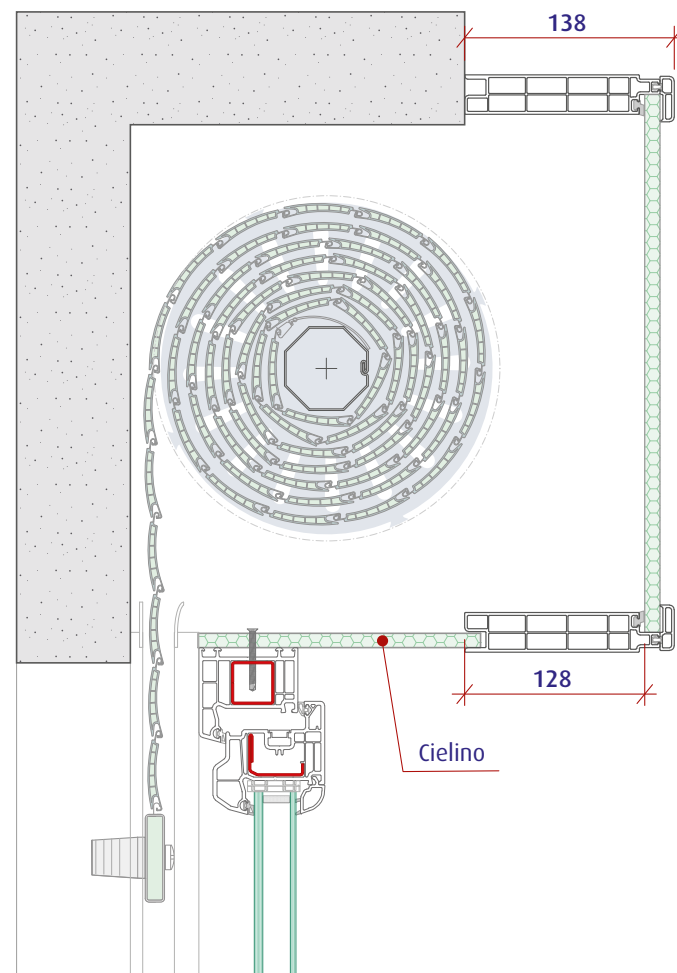

## CASSONETTO RESTAURO PRISMA 10

Sezioni

### Sezione del profilo cassonetto

### Abbinamento del profilo cassonetto

### Profili di collegamento

**CASSONETTO RESTAURO  
PRISMA 10**  
Situazione di Montaggio

scala 1:5