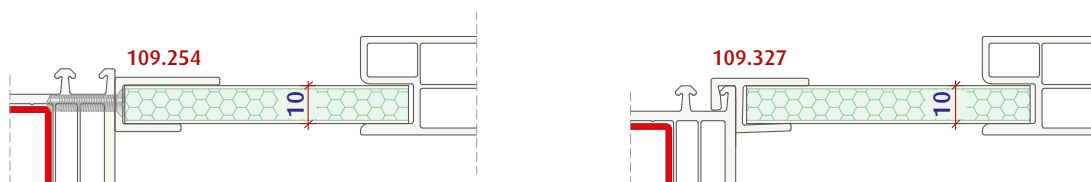

Profili di collegamento