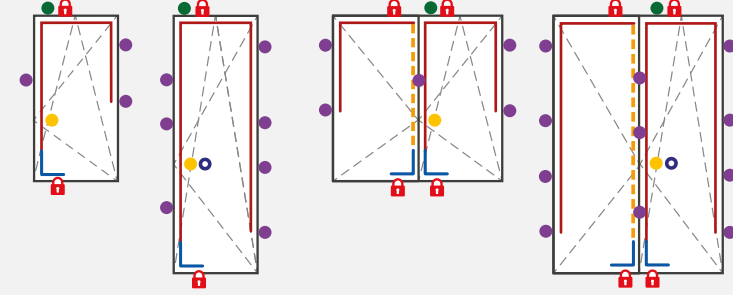

Inoltre:

- = Cerniere con Portata 130kg per Anta
- = Cerniere nascoste con Portata 150kg per Anta, disponibili per **ID22, RC1 e RC2N** anche su Soglia (ma con Soglia NON sono certificabili)
- = Martelline "Secustick" per **PR4mi, ID22 e RC1**
- = Martellina "Secustick" con Chiave o Bottone **SOLO** per **RC2N**

Tutti i nottolini di chiusura sono girevoli, autoregolanti in altezza e posizionati ogni 700mm. E' da considerarsi in classe RC2N solo la ferramenta antieffrazione e non il serramento col vetro.

Le configurazioni della ferramenta illustrate in questo prospetto fanno riferimento alle misure standard sopra indicate. Potranno pertanto variare in base alle dimensioni del serramento.

Pr4mi

NEW

PER AUMENTARE LA TENUTA TERMICA ED ACUSTICA, ID22 GIRA ANCHE NELLA SECONDA ANTA

ID22

UTILIZZABILE PER MISURE BF - > 330mm L, al di sotto è usata la ferramenta ID1

RC1

RC2N

CERTIFICATE UNI EN 1627/1