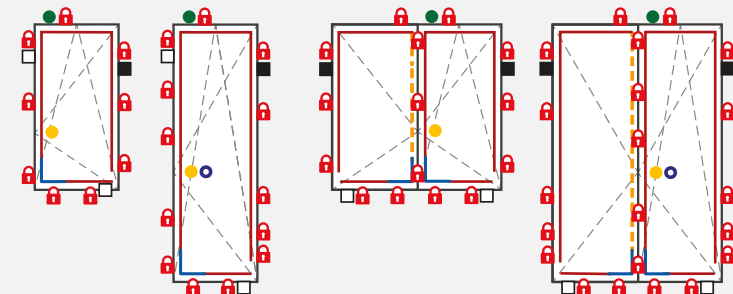

Tutti i nottolini di chiusura sono girevoli, autoregolanti in altezza e posizionati ogni 700mm. E' da considerarsi in classe RC2N solo la ferramenta antieffrazione e non il serramento col vetro.

Le configurazioni della ferramenta illustrate in questo prospetto fanno riferimento alle misure standard sopra indicate. Potranno pertanto variare in base alle dimensioni del serramento.

Pr4mi

NEW

PER AUMENTARE LA TENUTA TERMICA ED ACUSTICA, ID22 GIRA ANCHE NELLA SECONDA ANTA

ID22

UTILIZZABILE PER MISURE BF - > 330mm L, al di sotto è usata la ferramenta ID1

RC1

RC2N

CERTIFICATE UNI EN 1627/1