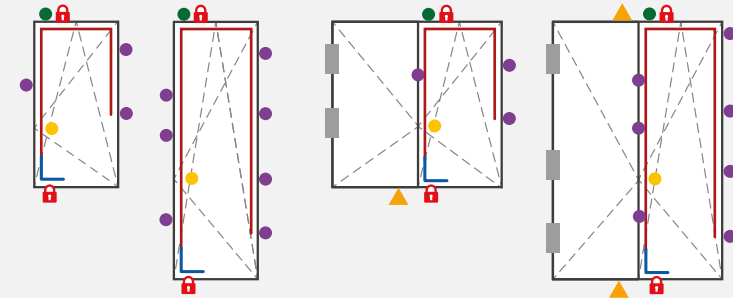

Ricordiamo che più alta sarà la classe di resistenza, maggiore sarà il tempo e il rumore che serviranno al ladro per portare a termine l'effrazione.

La Ferramenta che Vi protegge...

- = Ferramenta perimetrale di chiusura simile all'anta principale
- = Riscontro antieffrazione "IdealSecur"
- = Riscontro normale
- = Chiusure 2° Anta nascoste
- = Microaerazione Notturna
- = Placca Antitrapano
- = Maniglia esterna e Scrocco per Porta Finestra
- = Blocco Anti Sollevamento
- = Blocco Anti Scardinamento
- = Asta a Leva
- = Scrocco
- = Rinvio angolare con Carrello

Inoltre:

- = Cerniere con Portata 130kg per Anta
- = Cerniere nascoste con Portata 150kg per Anta, disponibili per **ID22, RC1 e RC2N** anche su Soglia (ma con Soglia NON sono certificabili)
- = Martelline "Secustick" per **PR4mi, ID22 e RC1**
- = Martellina "Secustick" con Chiave o Bottone **SOLO** per **RC2N**

Tutti i nottolini di chiusura sono girevoli, autoregolanti in altezza e posizionati ogni 700mm. E' da considerarsi in classe RC2N solo la ferramenta antieffrazione e non il serramento col vetro.

Le configurazioni della ferramenta illustrate in questo prospetto fanno riferimento alle misure standard sopra indicate. Potranno pertanto variare in base alle dimensioni del serramento.