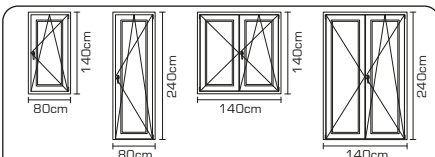

Tutti i nottolini di chiusura sono girevoli, autoregolanti in altezza e posizionati ogni 700mm. E' da considerarsi in classe RC2N solo la ferramenta antieffrazione e non il serramento col vetro.

Le configurazioni della ferramenta illustrate in questo prospetto fanno riferimento alle misure standard sopra indicate. Potranno pertanto variare in base alle dimensioni del serramento.