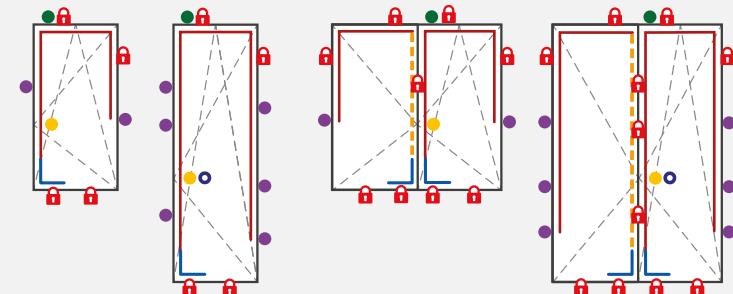

Tutti i nottolini di chiusura sono girevoli, autoregolanti in altezza e posizionati ogni 700mm. E' da considerarsi in classe RC2N solo la ferramenta antieffrazione e non il serramento col vetro.

Le configurazioni della ferramenta illustrate in questo prospetto fanno riferimento alle misure standard sopra indicate. Potranno pertanto variare in base alle dimensioni del serramento.

Pr4mi

NEW

PER AUMENTARE LA TENUTA TERMICA ED ACUSTICA, ID22 GIRA ANCHE NELLA SECONDA ANTA

ID22

UTILIZZABILE PER MISURE BF - > 330mm L, al di sotto è usata la ferramenta ID1

RC1

RC2N

CERTIFICATE UNI EN 1627/1