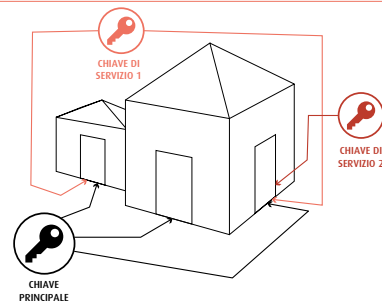

+ SICUREZZA

Minor numero di chiavi in circolazione, meno rischio di smarrimento e minor facilità di duplicazione