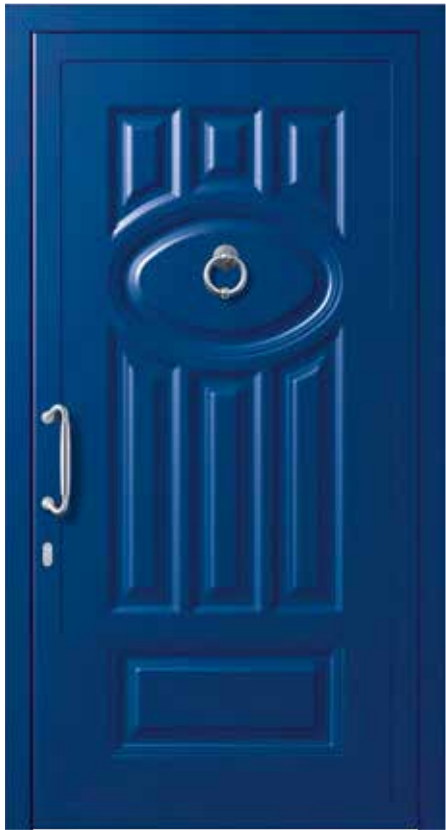

ORIGINALITÀ

e colore

RT-Elisir-K