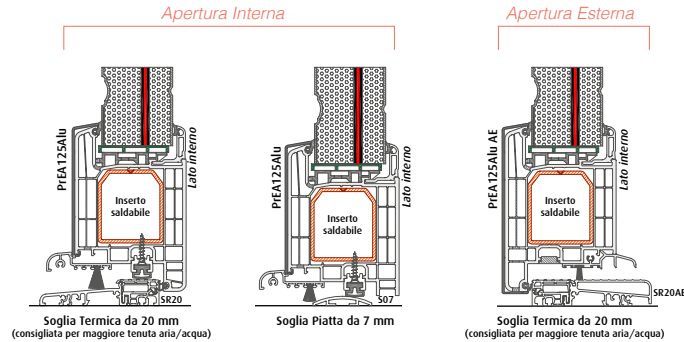

PRIMUS MD 84 PVC/Alu

Uf
0,95
W/m²k

Valore di trasmittanza termica del profilo