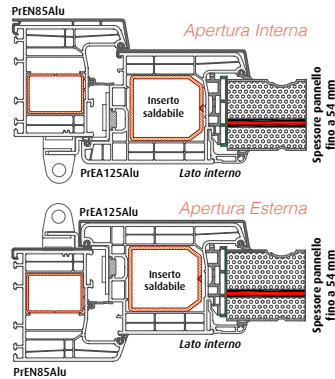

PRIMUS MD 84 PVC/Alu

Uf
0,95
W/m²k

Valore di trasmittanza termica del profilo