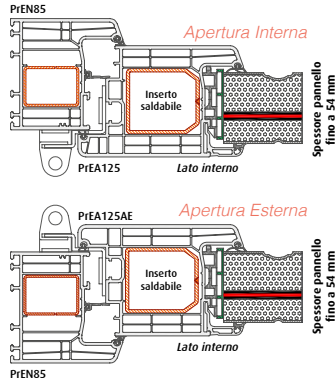

PRIMUS MD 84

Uf
0,95
W/m²k

Valore di trasmittanza termica del profilo