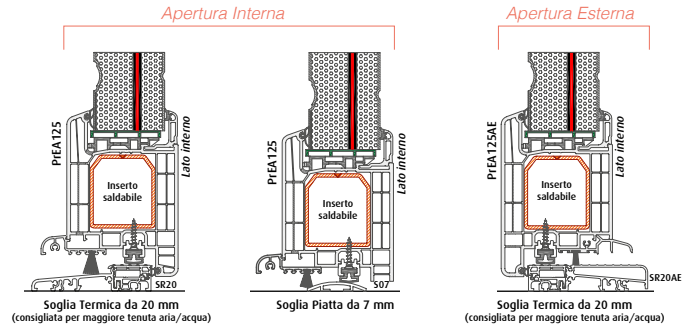

PRIMUS MD 84

Uf
0,95
W/m²k

Valore di trasmittanza termica del profilo