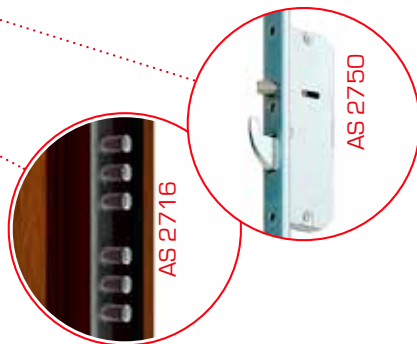

Cerniere pesanti

- elevata portata (160kg/anta)
- 3 registrazioni (orizzontale, verticale e pressione)
- perfetto funzionamento nel tempo
- ottima resistenza antieffrazione
- design raffinato ed elegante