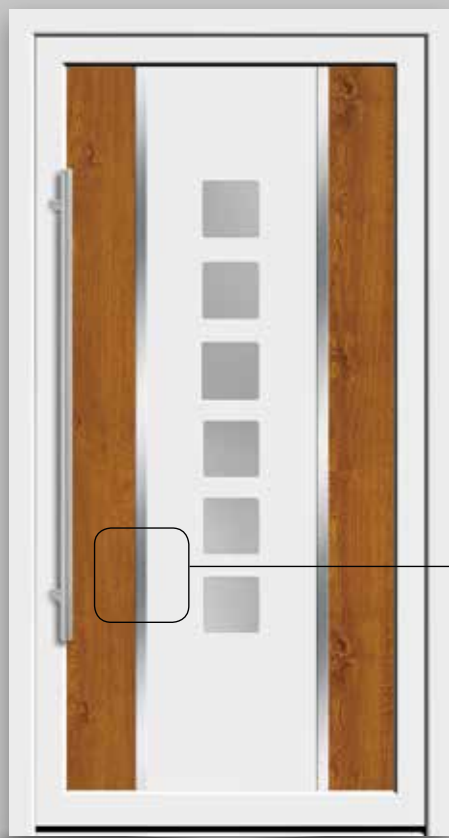

LINEA
RISALTA

Le foto dei pannelli si riferiscono alla finitura del lato esterno

ideal fenster
Group

La Finestra in PVC di Qualità Superiore

PERSONALITÀ

e carattere

RX-8782-20
Gamma A

RX-8787-20
Gamma A