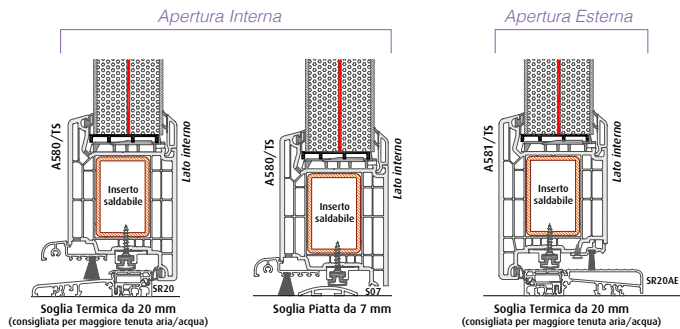

Uf
1,0
W/m²k

Valore di trasmittanza termica del profilo