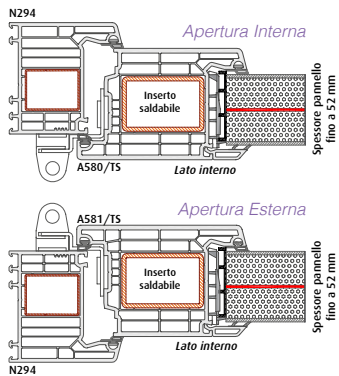

Uf
1,0
W/m²k

Valore di trasmittanza termica del profilo