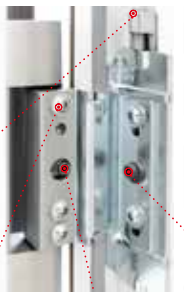

Registrazione
in diagonale