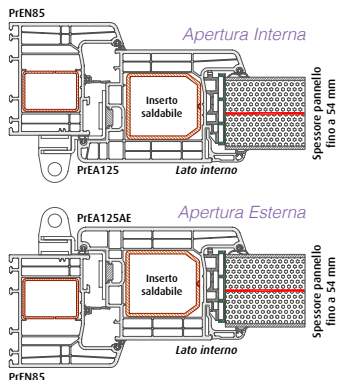

Uf
0,95
W/m²k

Valore di trasmittanza termica del profilo