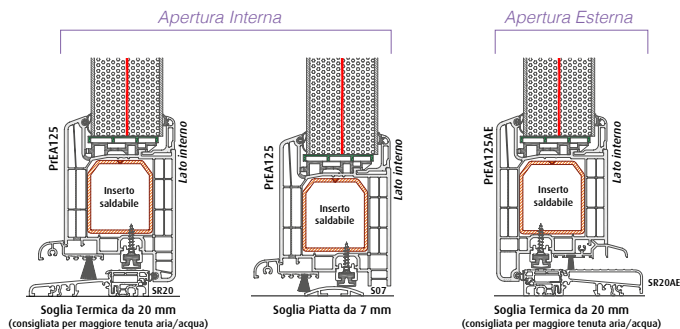

Uf
0,95
W/m²k

Valore di trasmittanza termica del profilo